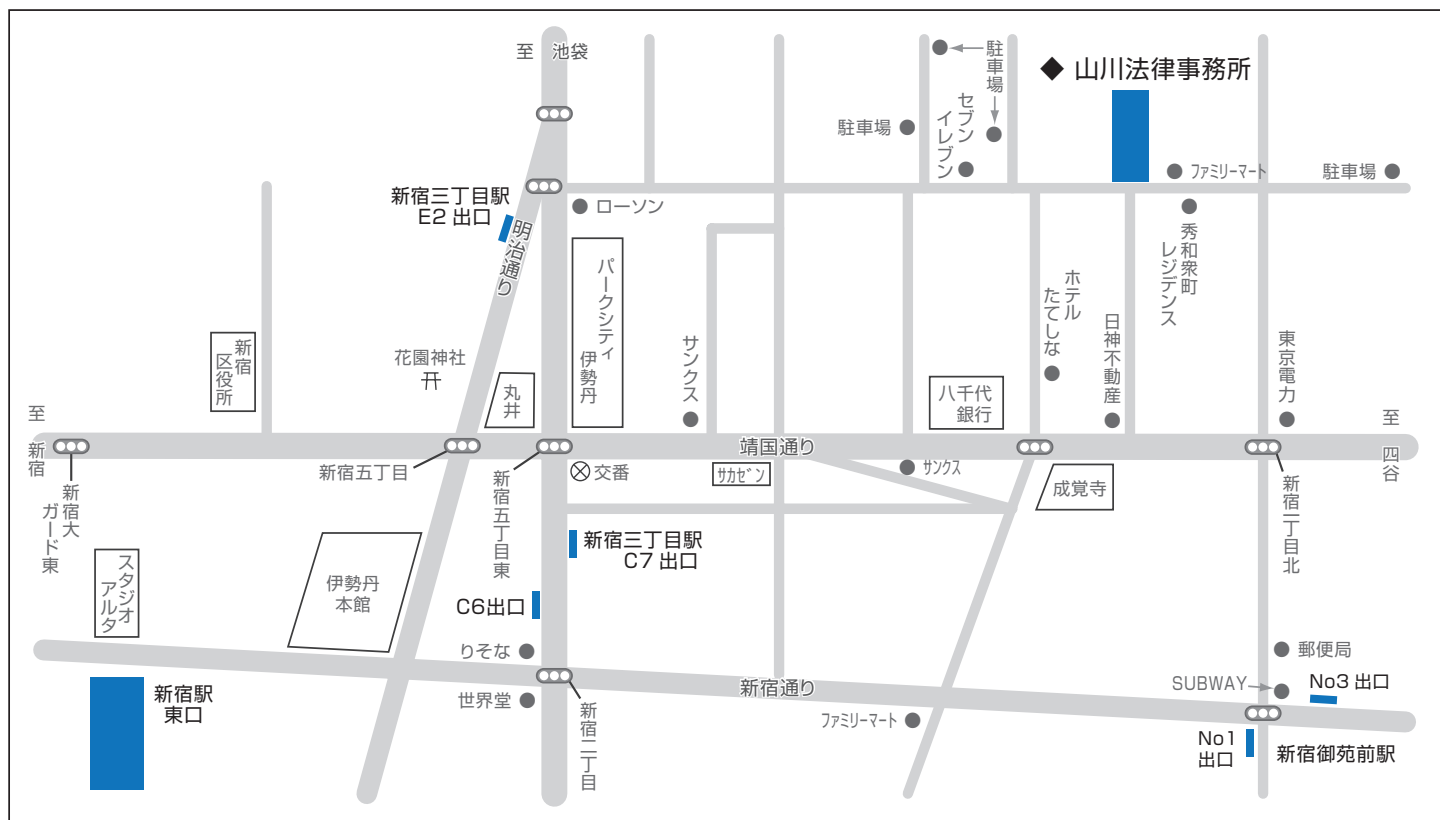

山川法律事務所

東京都新宿区新宿 6-7-22

エル・プリメント新宿 551号

【TEL】 03-6303-7030

【都営新宿線・東京メトロ丸の内線・副都心線】

新宿三丁目駅 C7 出口より 徒歩 5分

E2 出口より 徒歩 5分

【JR 各線・小田急線・京王線】

新宿駅 東口 徒歩 15分

【丸の内線】

新宿御苑前駅 1・3番出口より 徒歩 5分